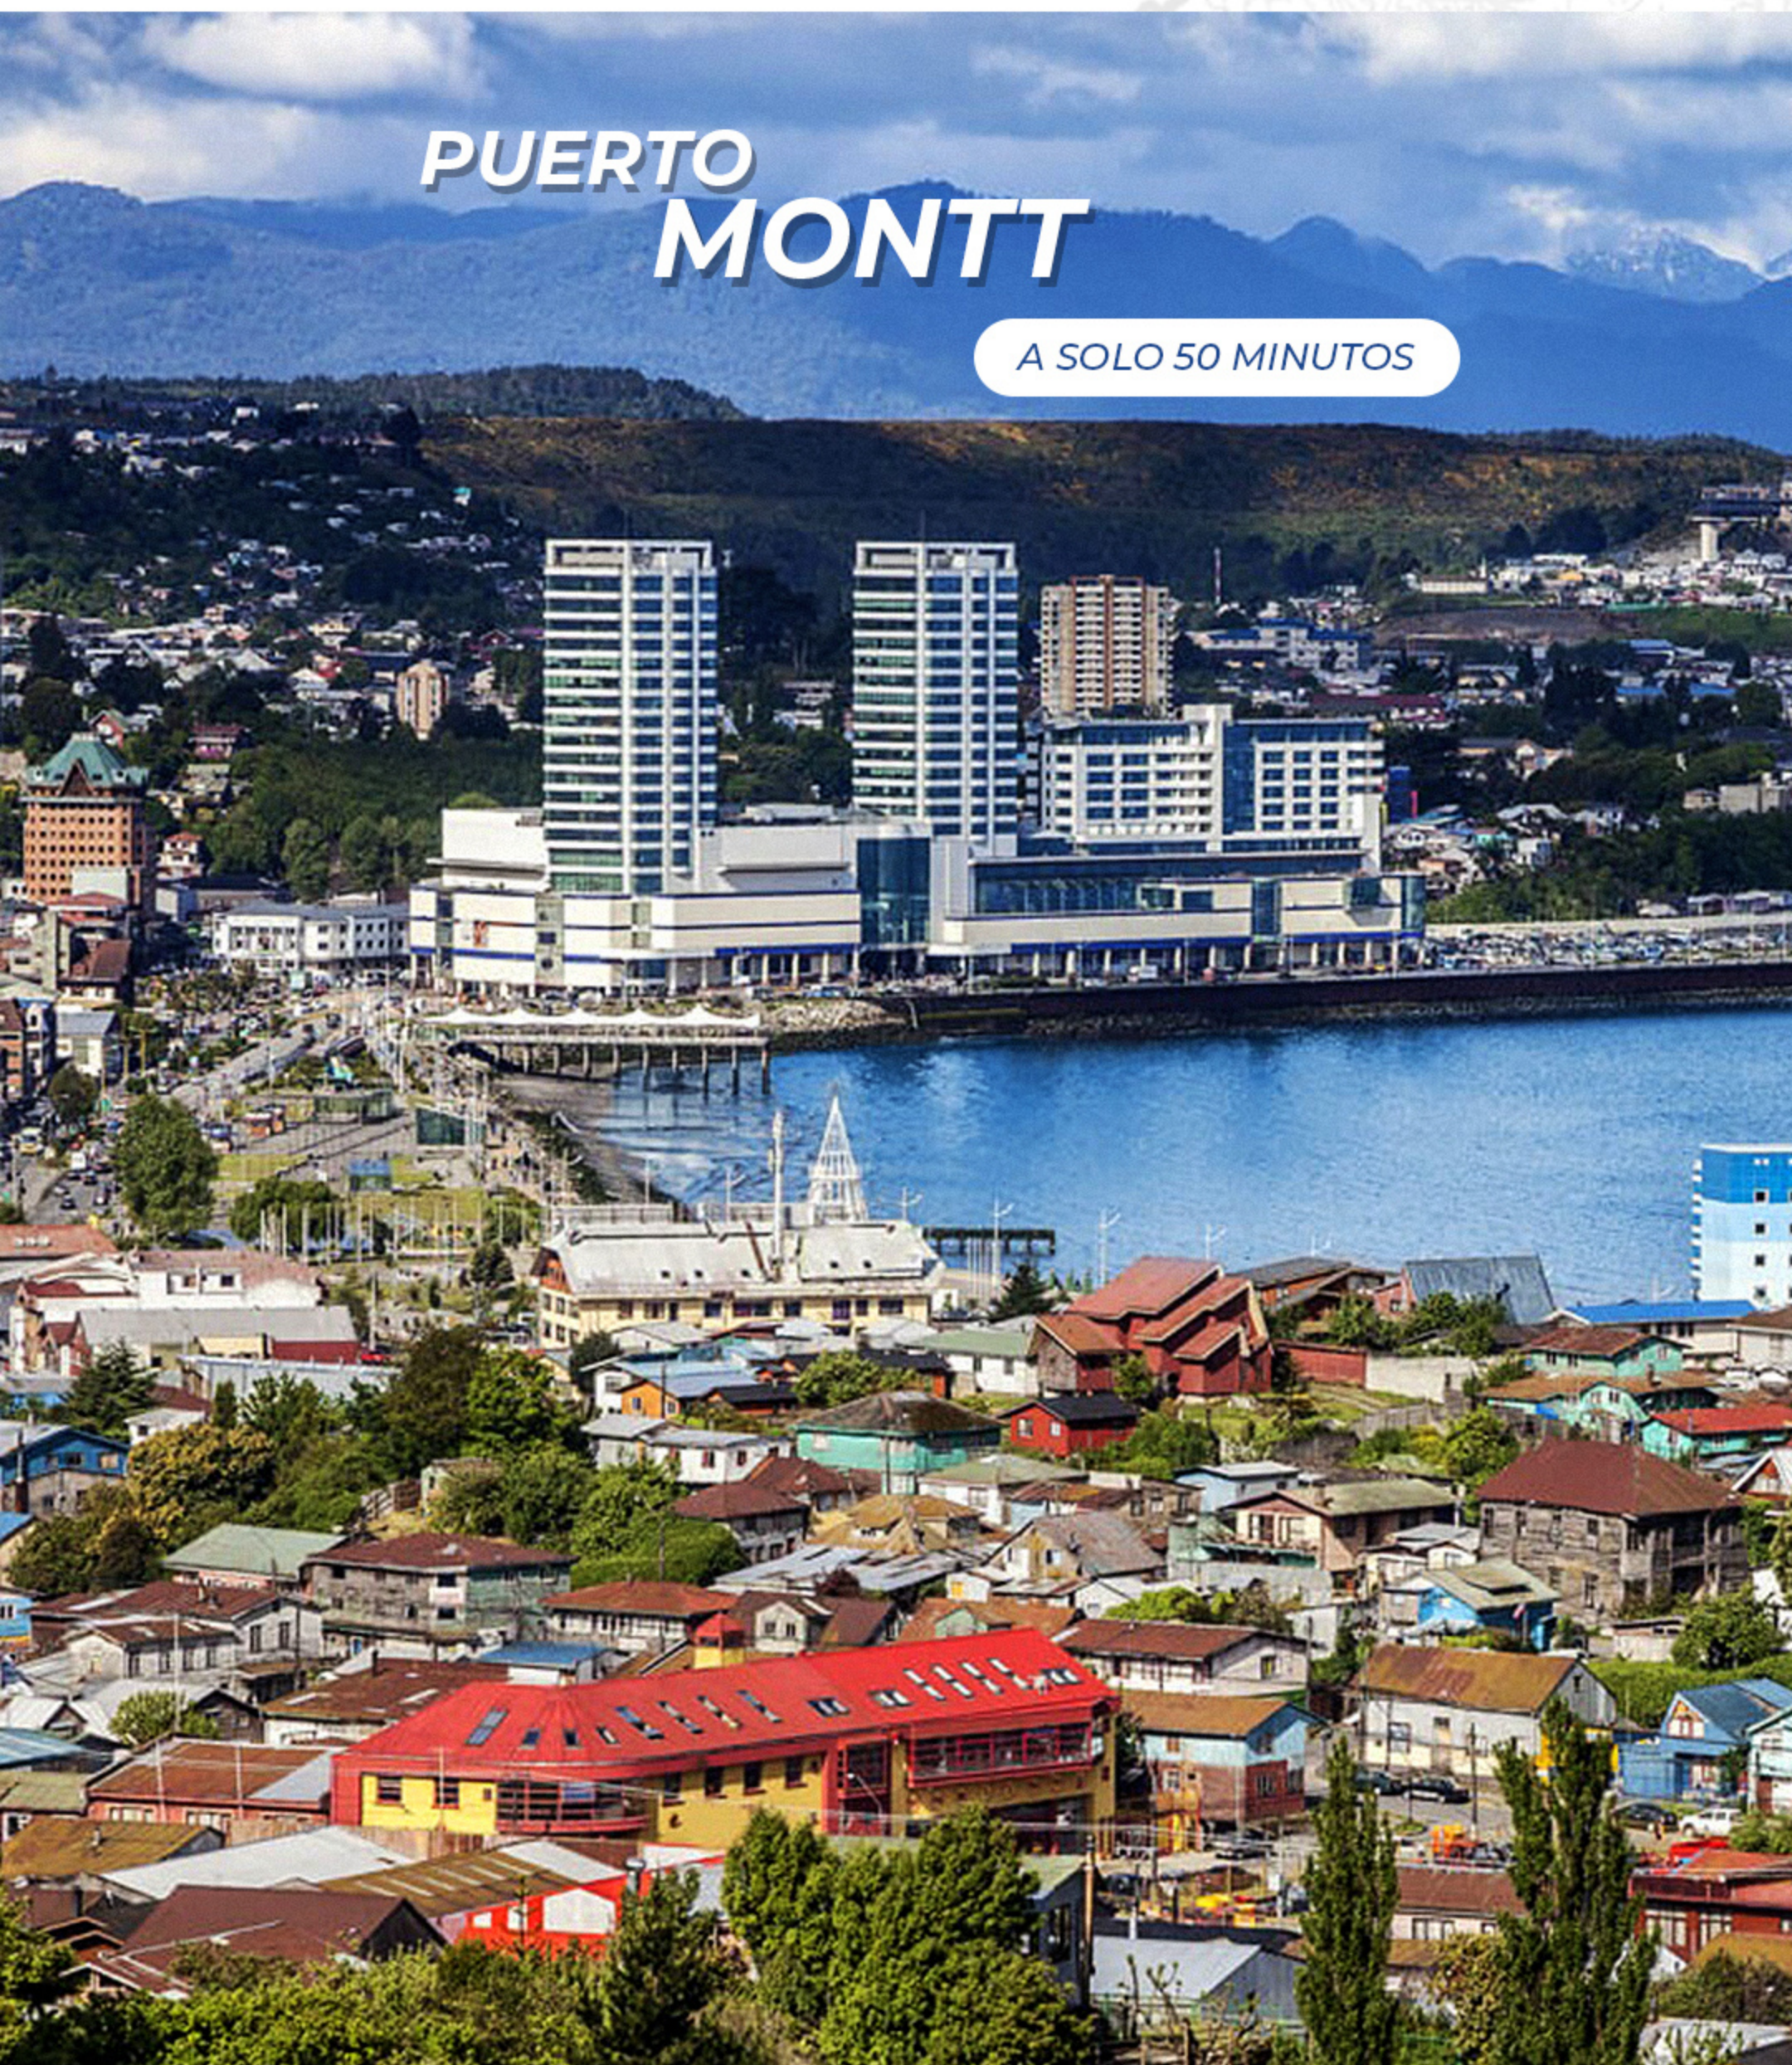

LUGARES

DE INTERÉS

Prados
de Frutillar

PUERTO MONTT

A SOLO 50 MINUTOS