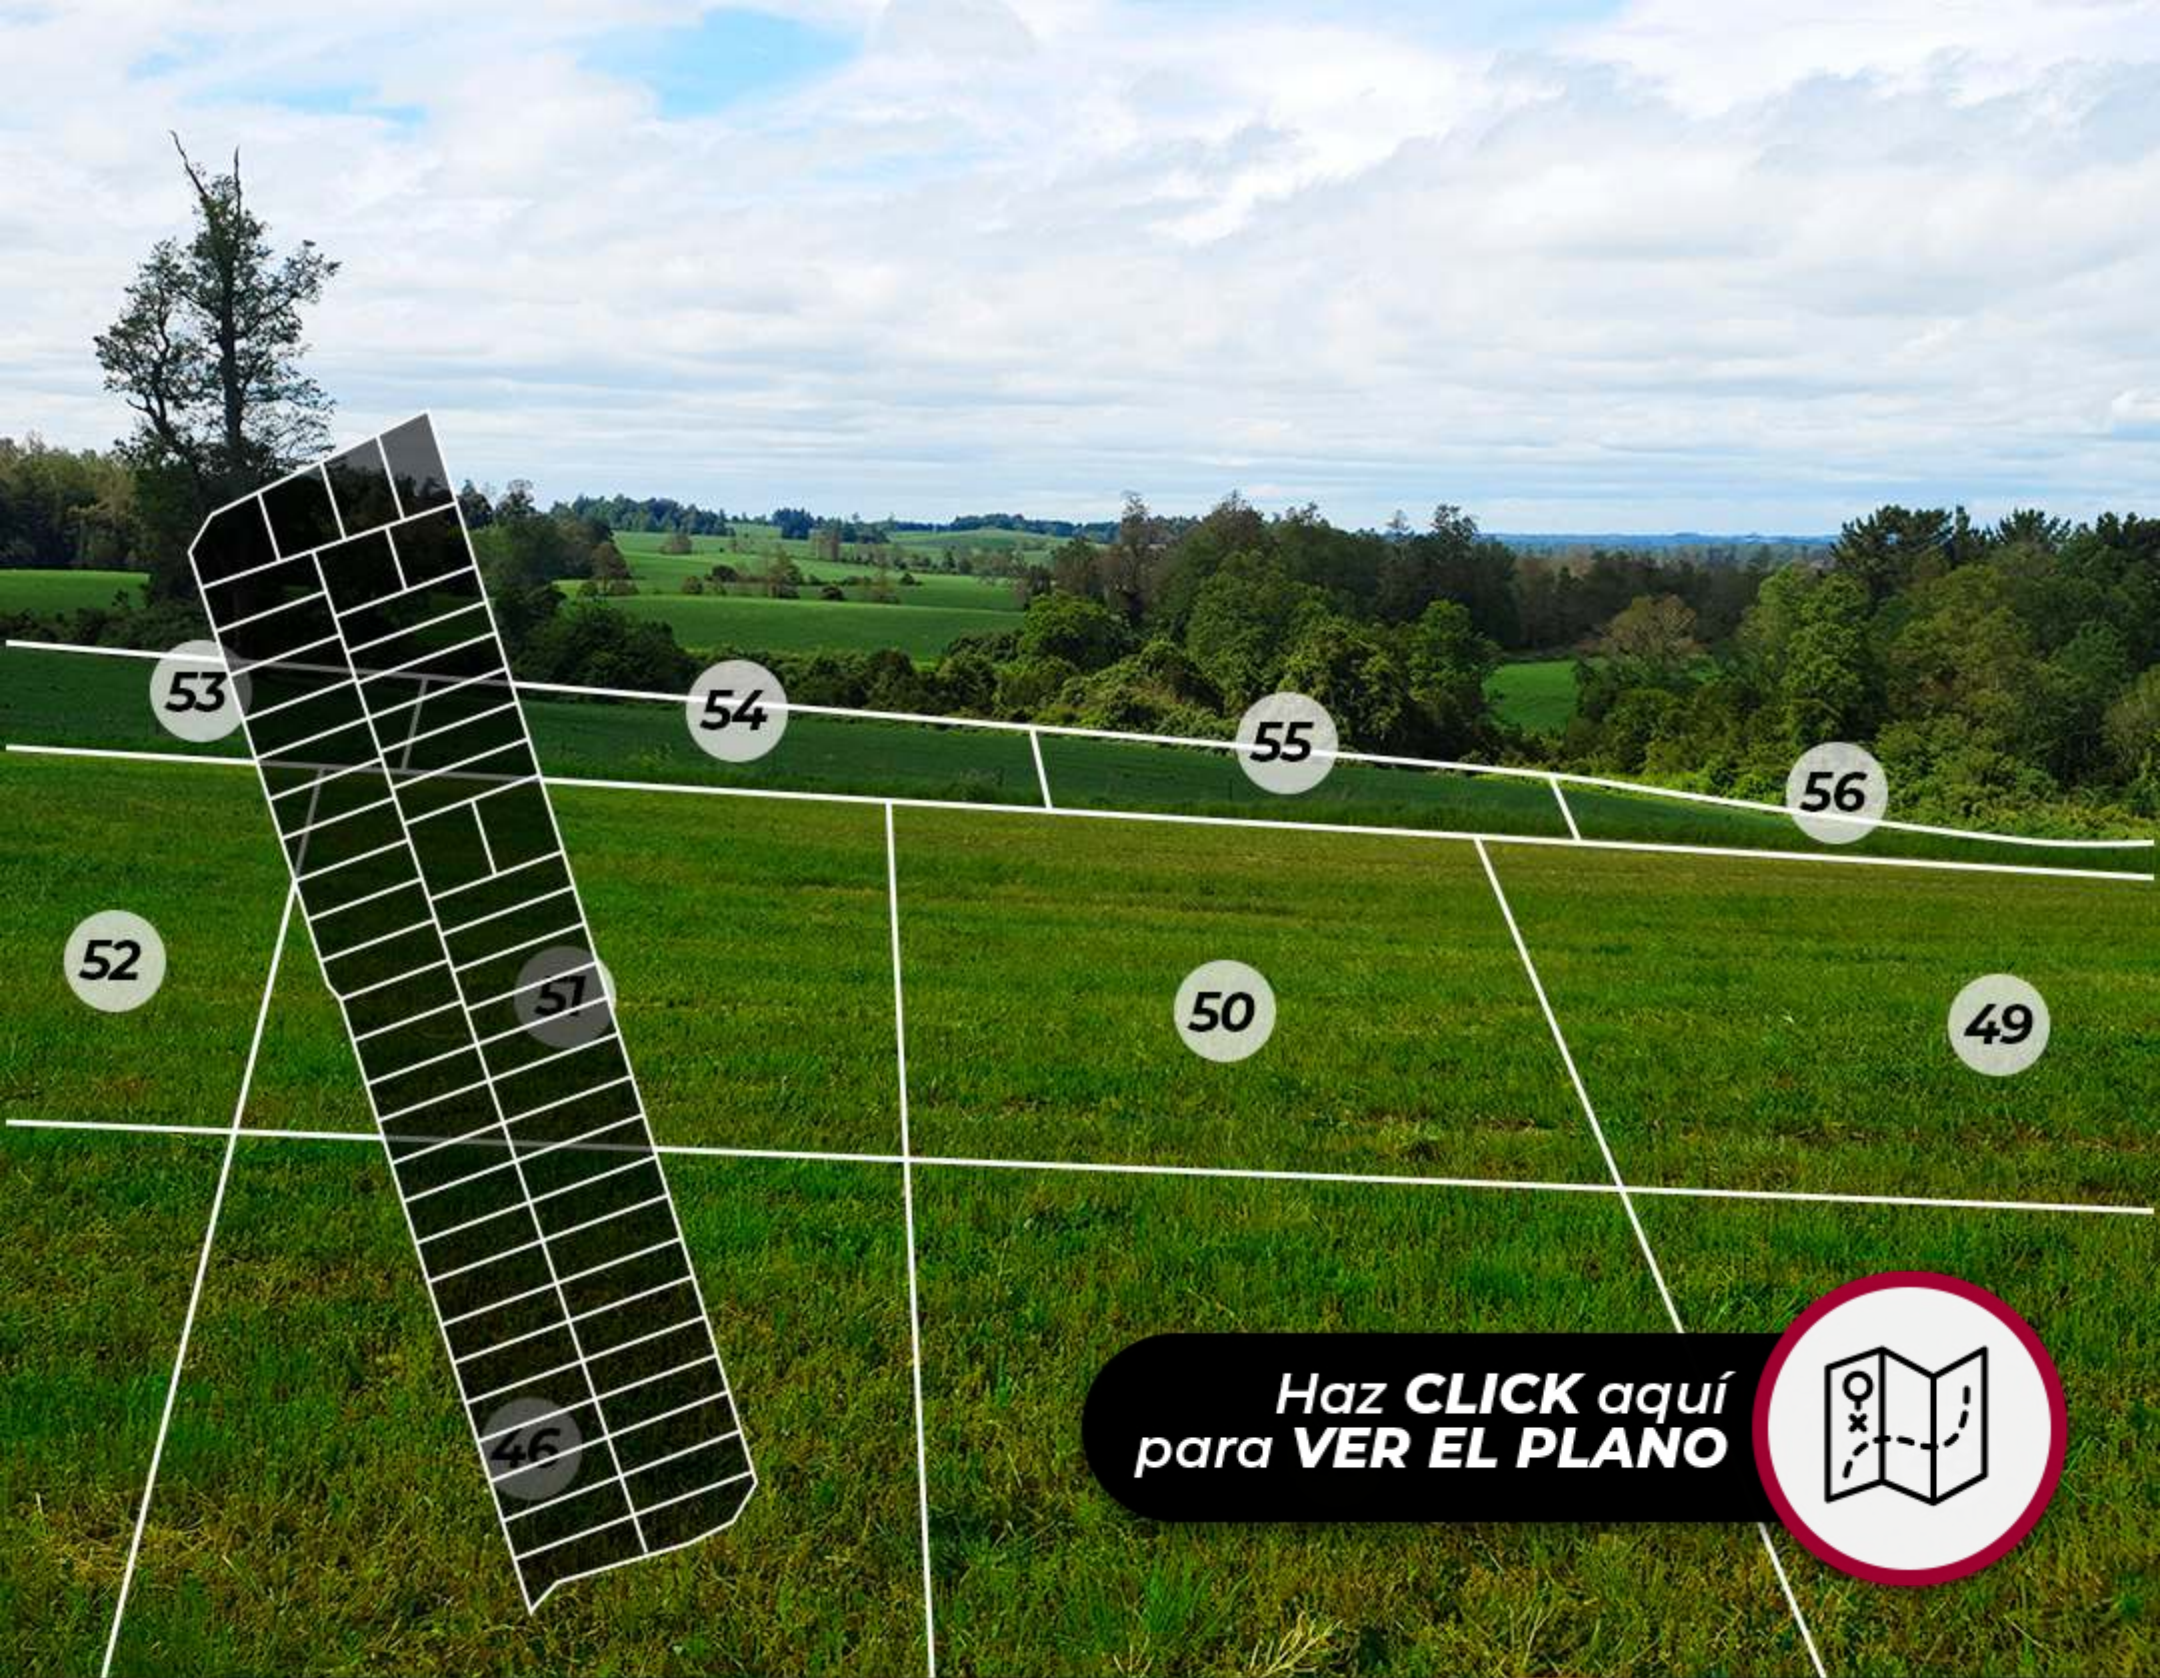

También el proyecto se encuentra **a menos de 1 hora del Aeropuerto El Tepual**, y es cercano a **Osorno y Purranque**.

Haz **CLICK** aquí
para la **UBICACIÓN**

COMPRA TU PARCELA

*Reserva natural El Triwe

*Manquemapu

*Lago Llanquihue

EL PARAÍSO DE LOS LAGOS

La **X Región** es sin lugar duda uno de los grandes espectáculos naturales del país. Nuestro proyecto **Prados de Frutillar** goza de una ubicación privilegiada en cuanto a lugares cercanos maravillosos se refiere, desde el inmenso **Lago Llanquihue** con el imponente **Volcán Osorno**, hasta Las costas vírgenes de **Manquemapu y Guayusca**.

COMPRA TU PARCELA

PARCELAS DESDE 5.000M²

Nuestro proyecto cuenta con parcelas desde los **5.000m²**, delimitados según el perímetro del proyecto, lo que permite que puedas seleccionar la que prefieras y poder disfrutar de un lugar propio, lleno de hermosa vegetación, fauna nativa, espectaculares paisajes característicos de nuestra X Región y **cercanía a volcanes, hermosísimos fluviales y reservas naturales impresionantes.**