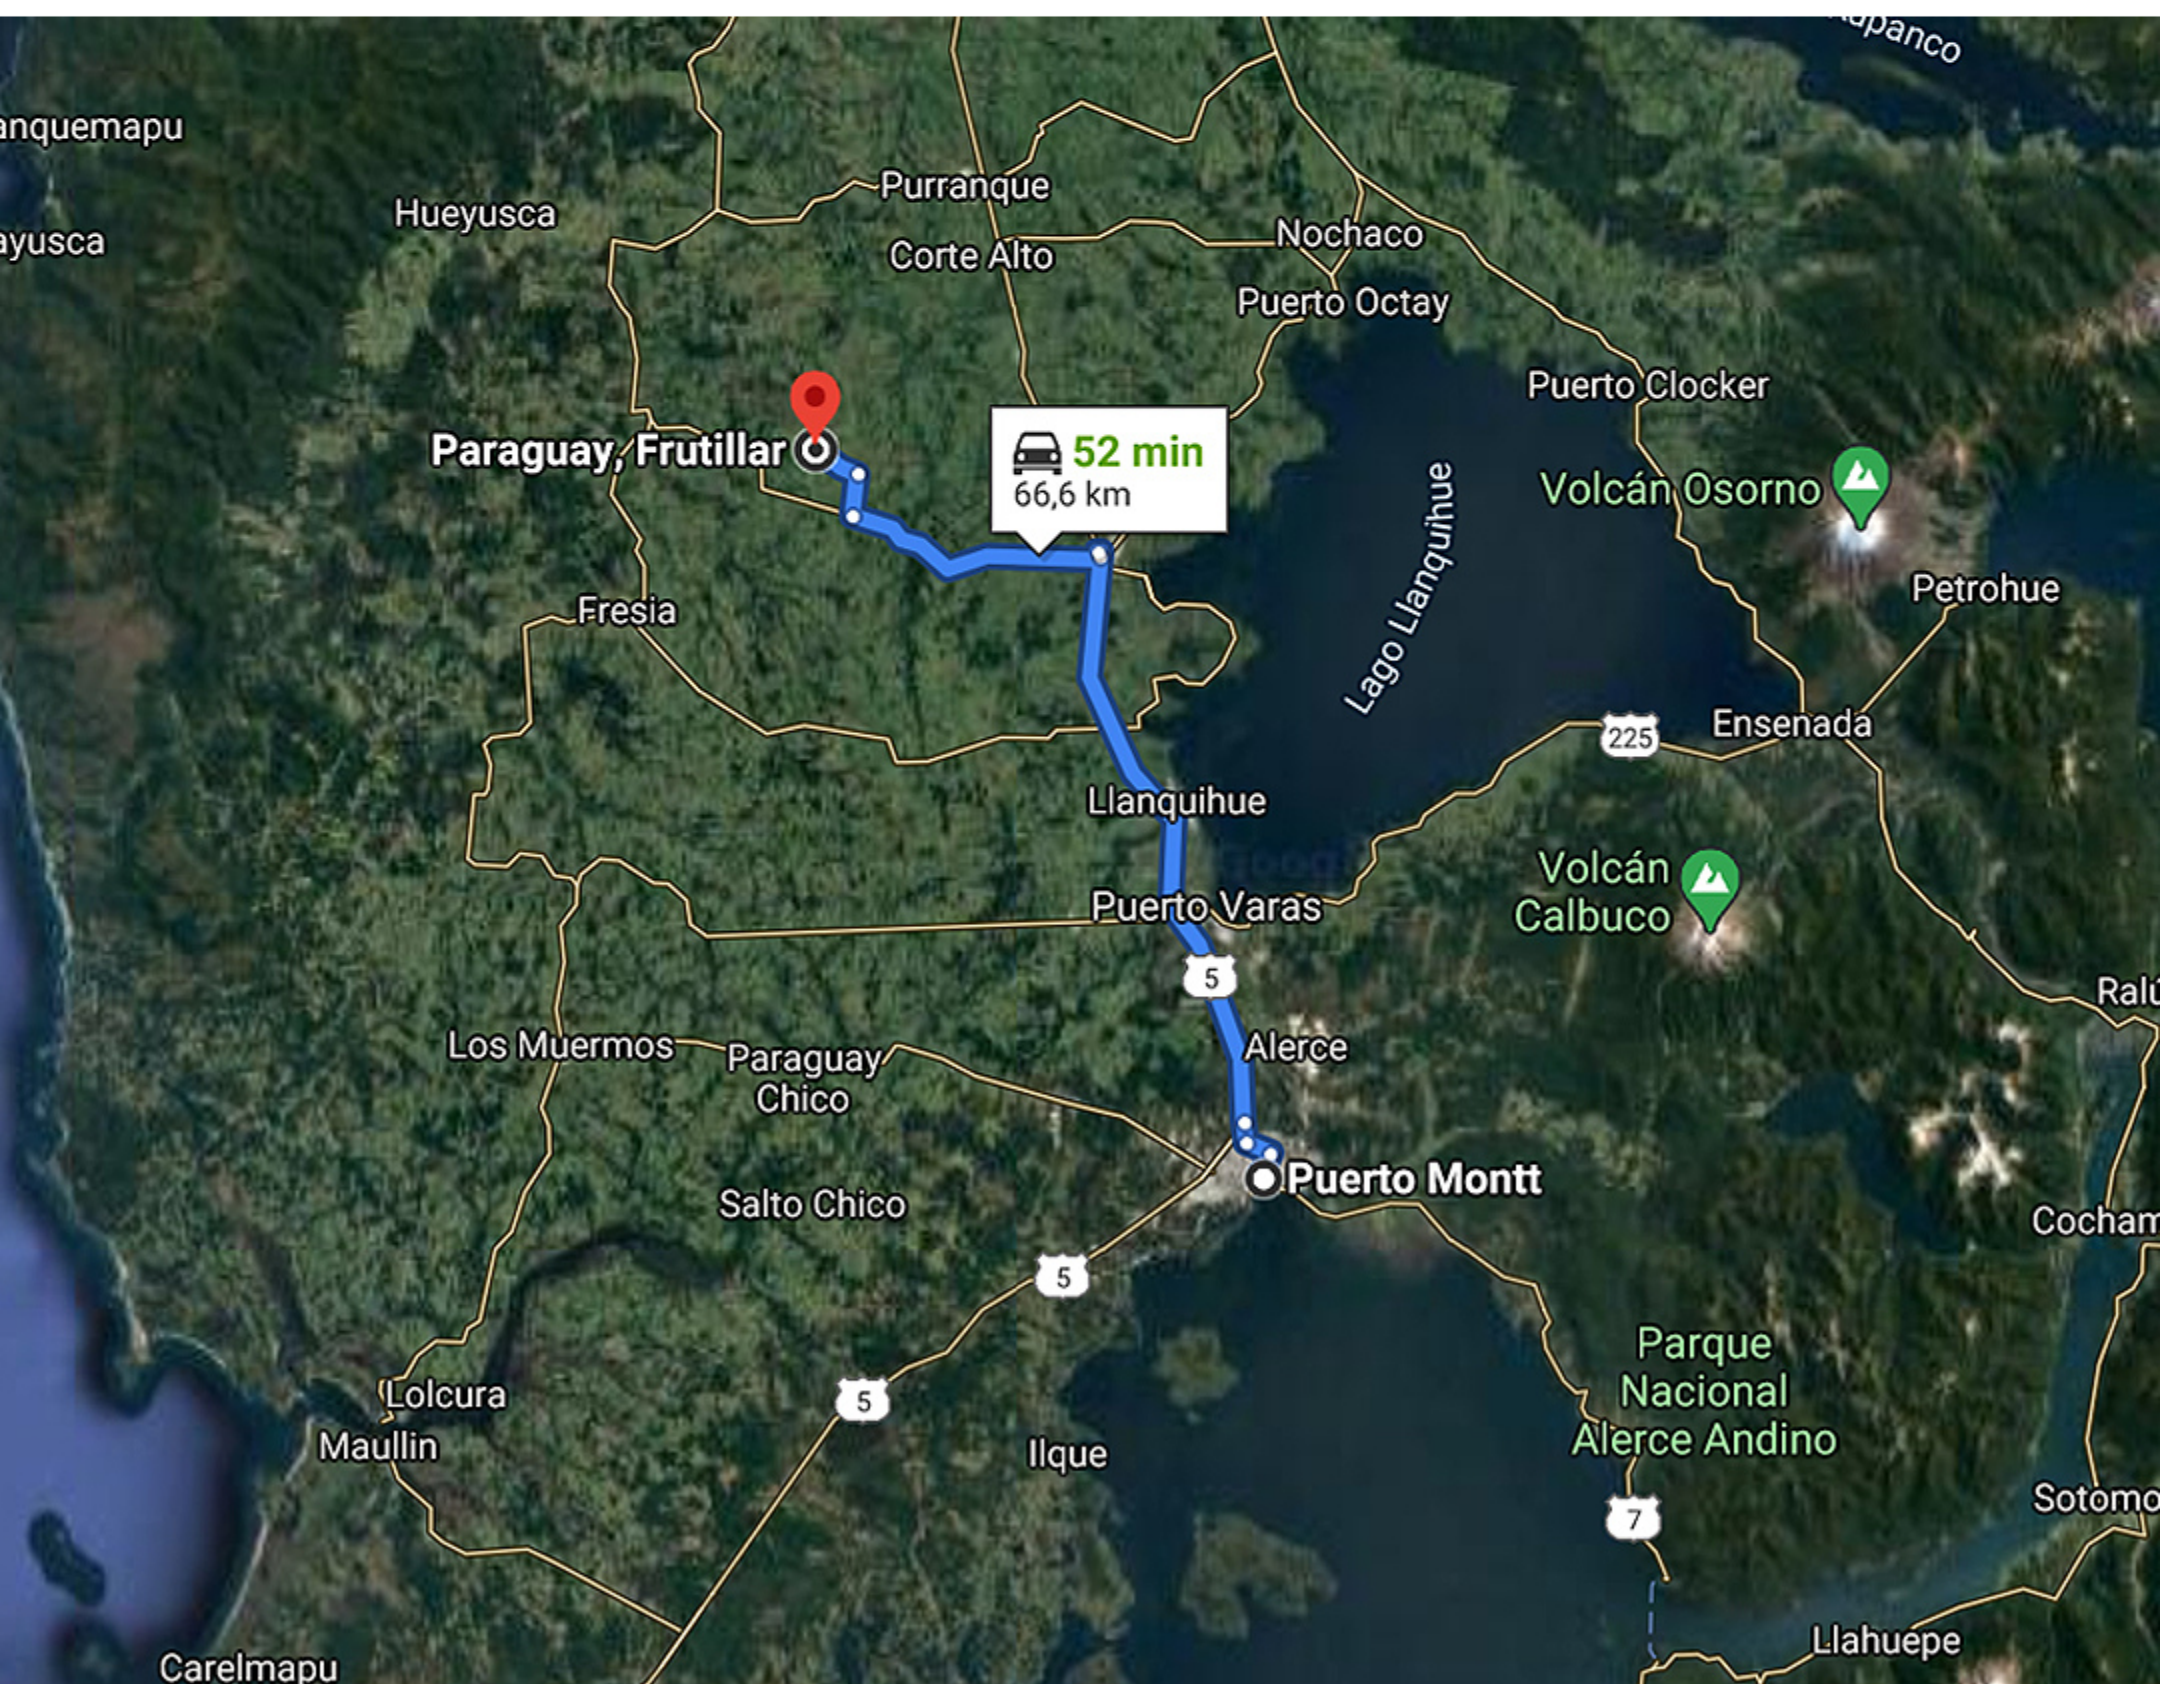

COMPRA TU PARCELA